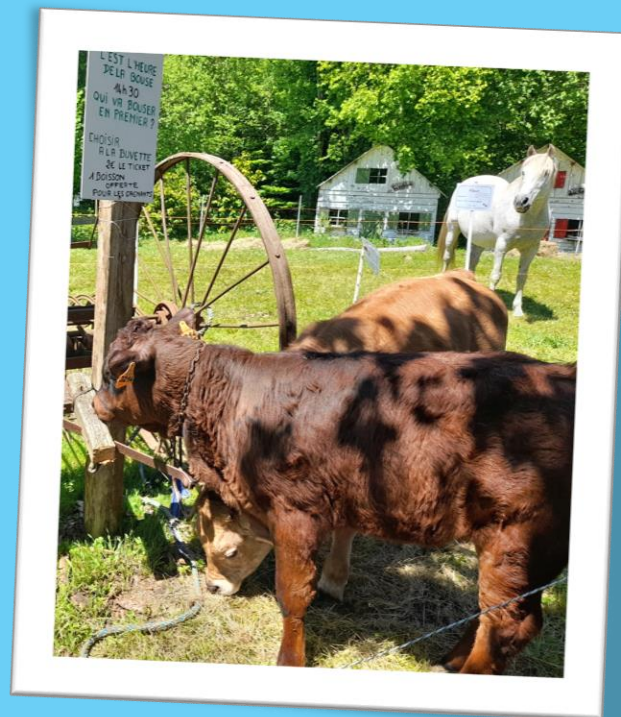

LES PRÉ'RIALES

PÉDAGOGIQUE
ET FESTIF
10h-17h

LE RIALET-81

25 MAI 2025

balades botaniques • marché de producteurs • animaux •
expos photos • ateliers pédagogiques et créatifs • échanges
sur le pastoralisme • animation prairies naturelles d'ici et
d'ailleurs • espace enfants • restauration sur place

Plus d'infos ☎ 04 67 97 38 22

Retour sur l'édition 2025
des Pré'riales

Plus de
330
participants

Du soleil

47 participants aux
2 balades botaniques

Exposition
photographique
« Prairies naturelles
d'Europe »

18 pays
52 photos

Des animaux

1 marché
de
producteurs

De bons
produits

Des ateliers créatifs

Des ateliers
pédagogiques